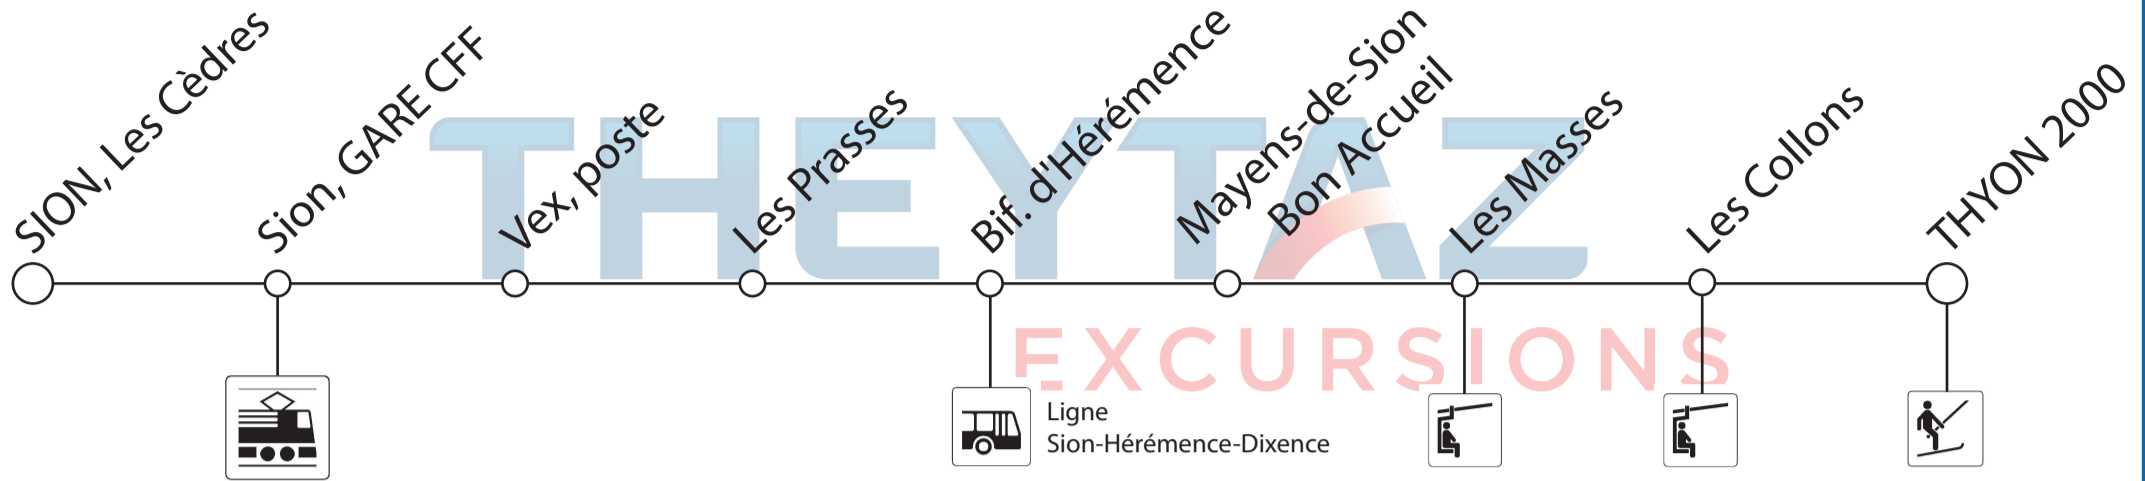

HORAIRE FAHRPLAN

Valable / Gültig : 24.06.2017 - 01.10.2017
Sion - Thyon 2000

➔ THYON 2000

Lundi - Vendredi
Montag - Freitag

<i>No quai «Sion, gare»</i>	3	3	3	3	3
SION, Les Cèdres	06:53	07:24	11:50	16:35	17:10
Sion, gare CFF	06:58	07:29	11:55	16:40	17:15
Vex, poste	07:11	07:42	12:08	16:55	17:28
Les Prasses	07:13	07:44	12:10	16:57	17:30
Bif. d'Hérémece	07:18	07:49	12:15	17:02	17:36
Mayens-de-Sion, Bon Accueil	07:26	07:57	12:23	17:08	17:43
Les Masses, télésiège	07:31	08:02	12:28	17:15	17:48
Les Collons	07:38	08:12	12:38	17:22	17:58
THYON 2000	07:50	08:26	12:52	17:34	18:12

➔ SION

Lundi - Vendredi
Montag - Freitag

THYON 2000	-	07:51	08:27	12:53	17:35	18:13
Les Collons	06:57	08:01	08:42	13:03	17:45	18:23
Les Masses, télésiège	07:05	08:09	08:52	13:13	17:55	18:33
Mayens-de-Sion, Bon Accueil	07:09	08:14	08:56	13:18	18:00	18:38
Bif. d'Hérémece	07:18	08:22	09:05	13:26	18:08	18:46
Les Prasses	07:25	08:26	09:30	13:30	18:13	18:50
Vex, poste	07:30	08:30	09:35	13:35	18:18	18:55
Sion, gare CFF	07:45	08:45	09:50	13:50	18:33	19:10
SION, Les Cèdres	07:50	08:50	09:55	13:55	18:38	19:15
<i>No quai «Sion, gare»</i>	3	3	3	3	3	3