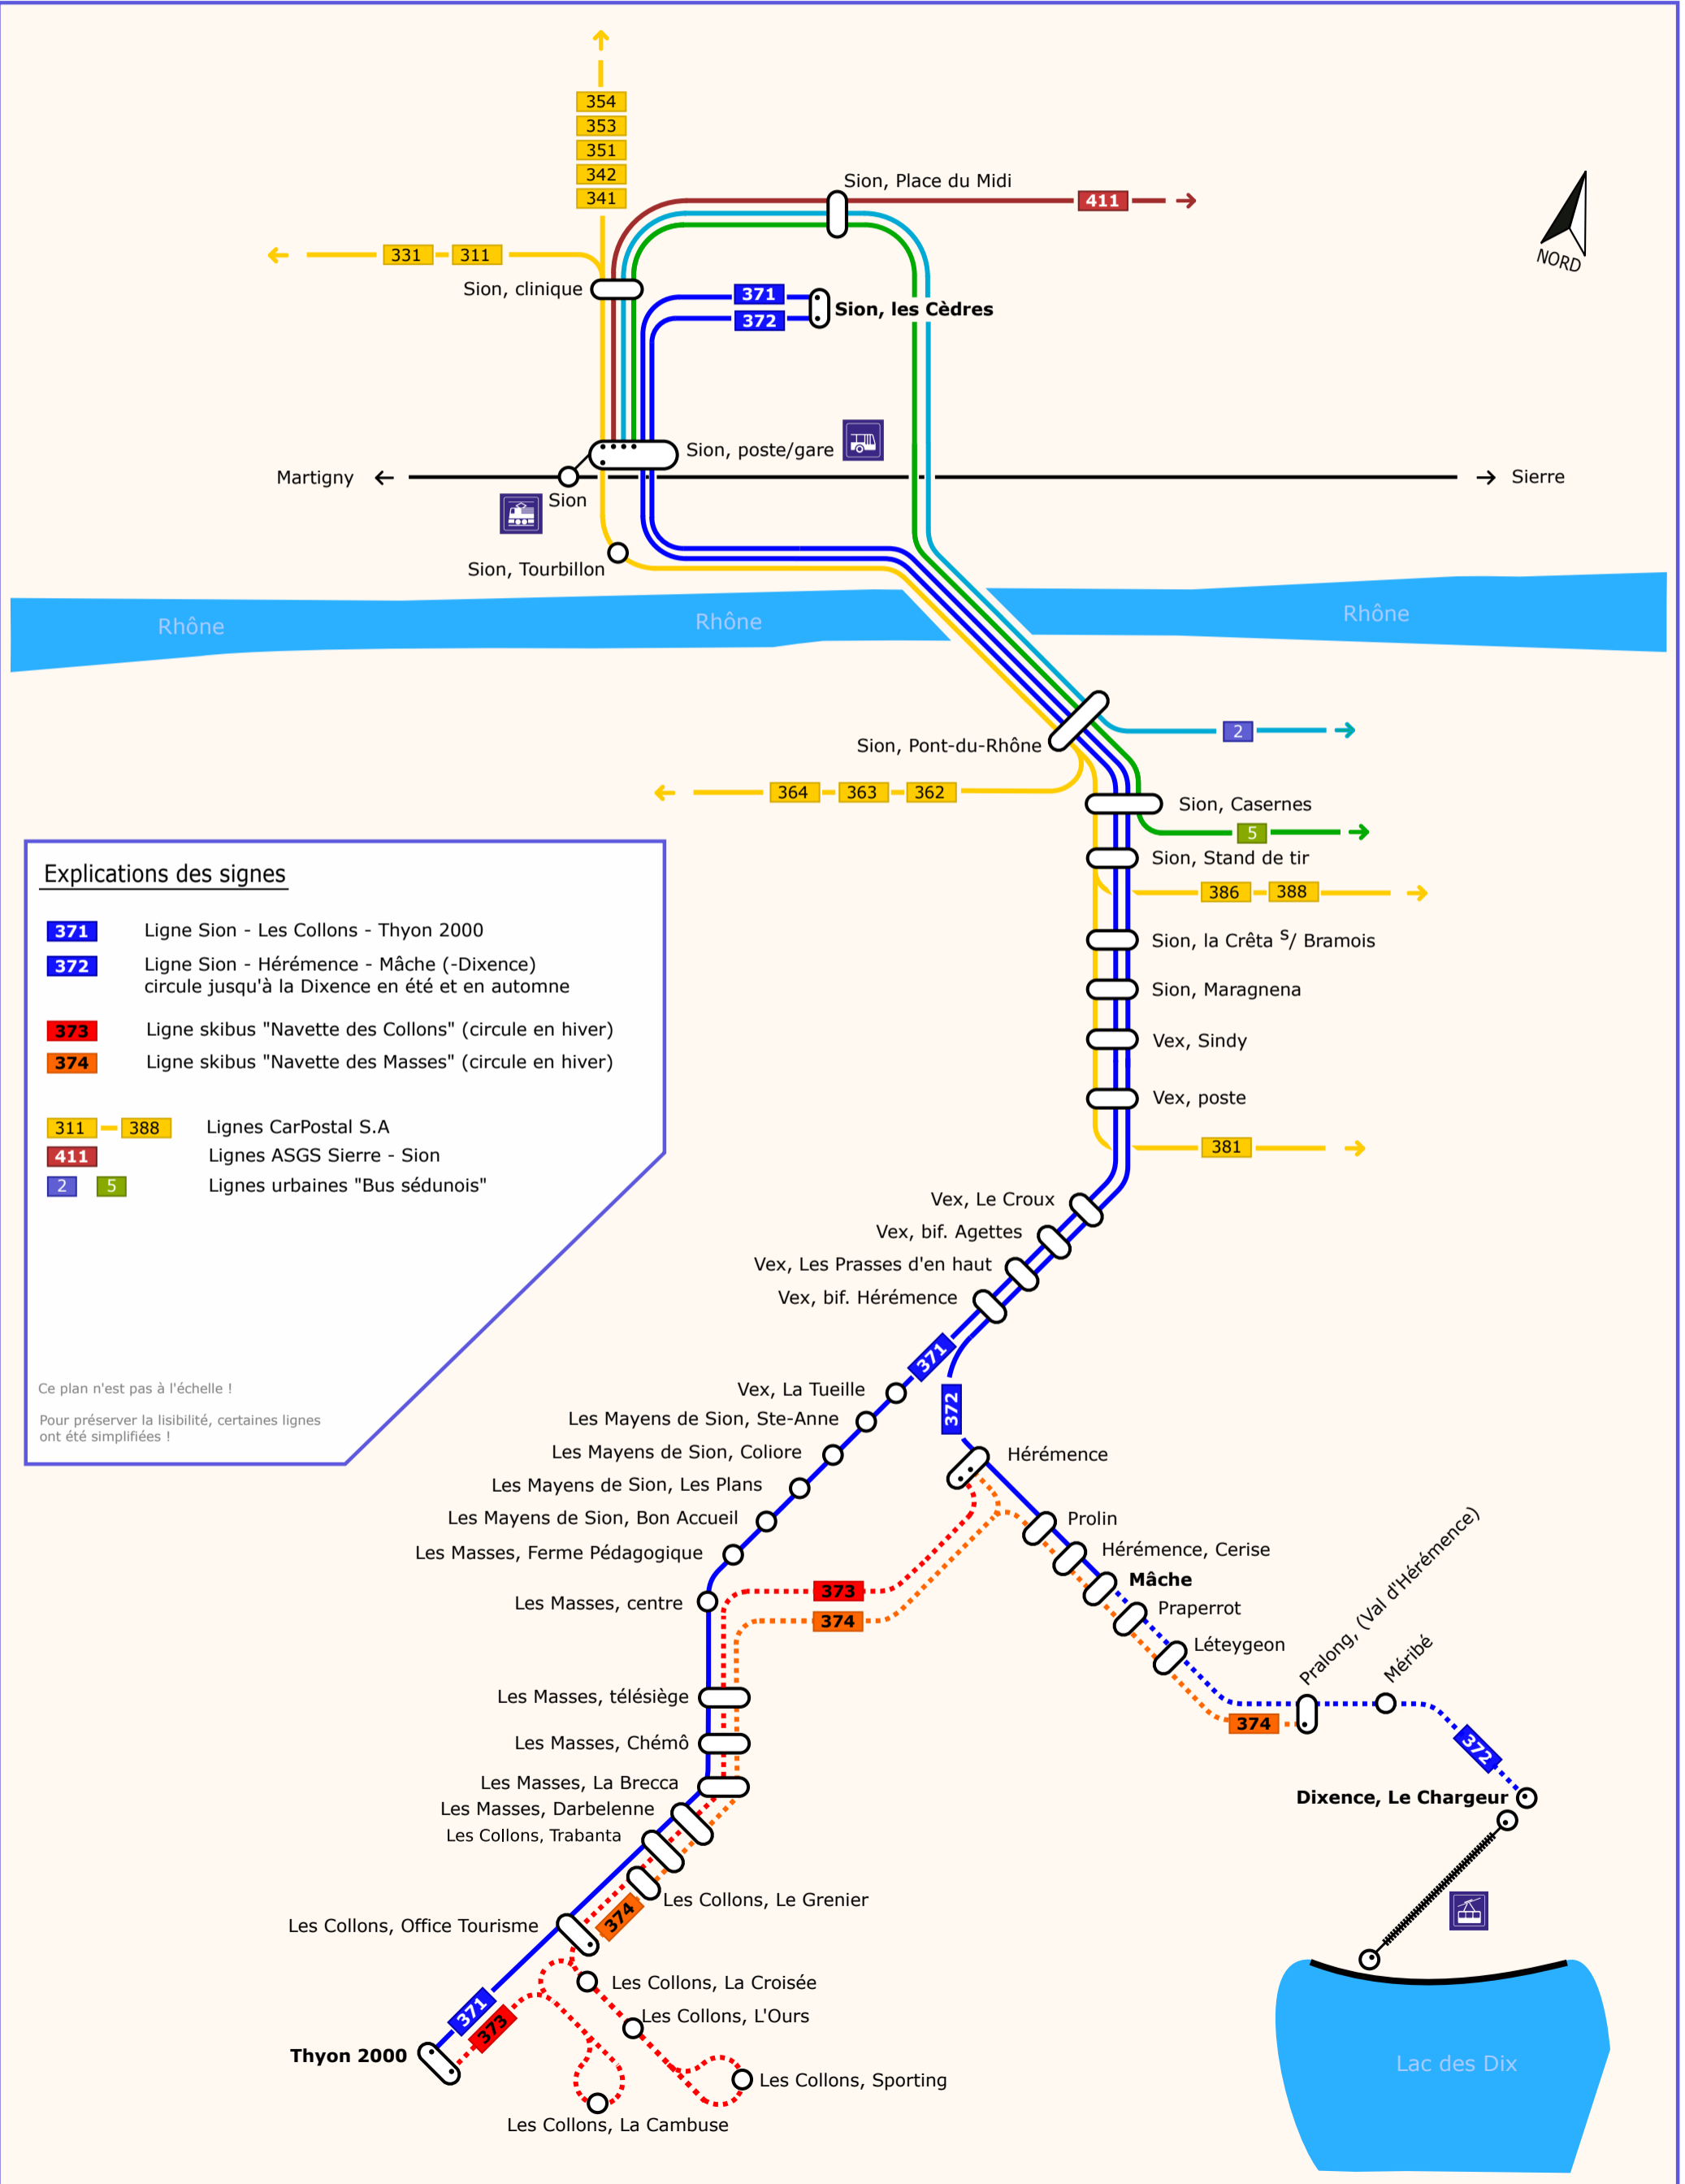

PLAN DU RESEAU

Valable dès le 07.10.2019

Scannez le QR code pour télécharger ce plan du réseau et les horaires en PDF

Explications des signes

- 371** Ligne Sion - Les Collons - Thyon 2000
- 372** Ligne Sion - Hérémente - Mâche (-Dixence) circule jusqu'à la Dixence en été et en automne
- 373** Ligne skibus "Navette des Collons" (circule en hiver)
- 374** Ligne skibus "Navette des Masses" (circule en hiver)
- 311 - 388** Lignes CarPostal S.A
- 411** Lignes ASGS Sierre - Sion
- 2 5** Lignes urbaines "Bus séduinois"

Ce plan n'est pas à l'échelle !
Pour préserver la lisibilité, certaines lignes ont été simplifiées !