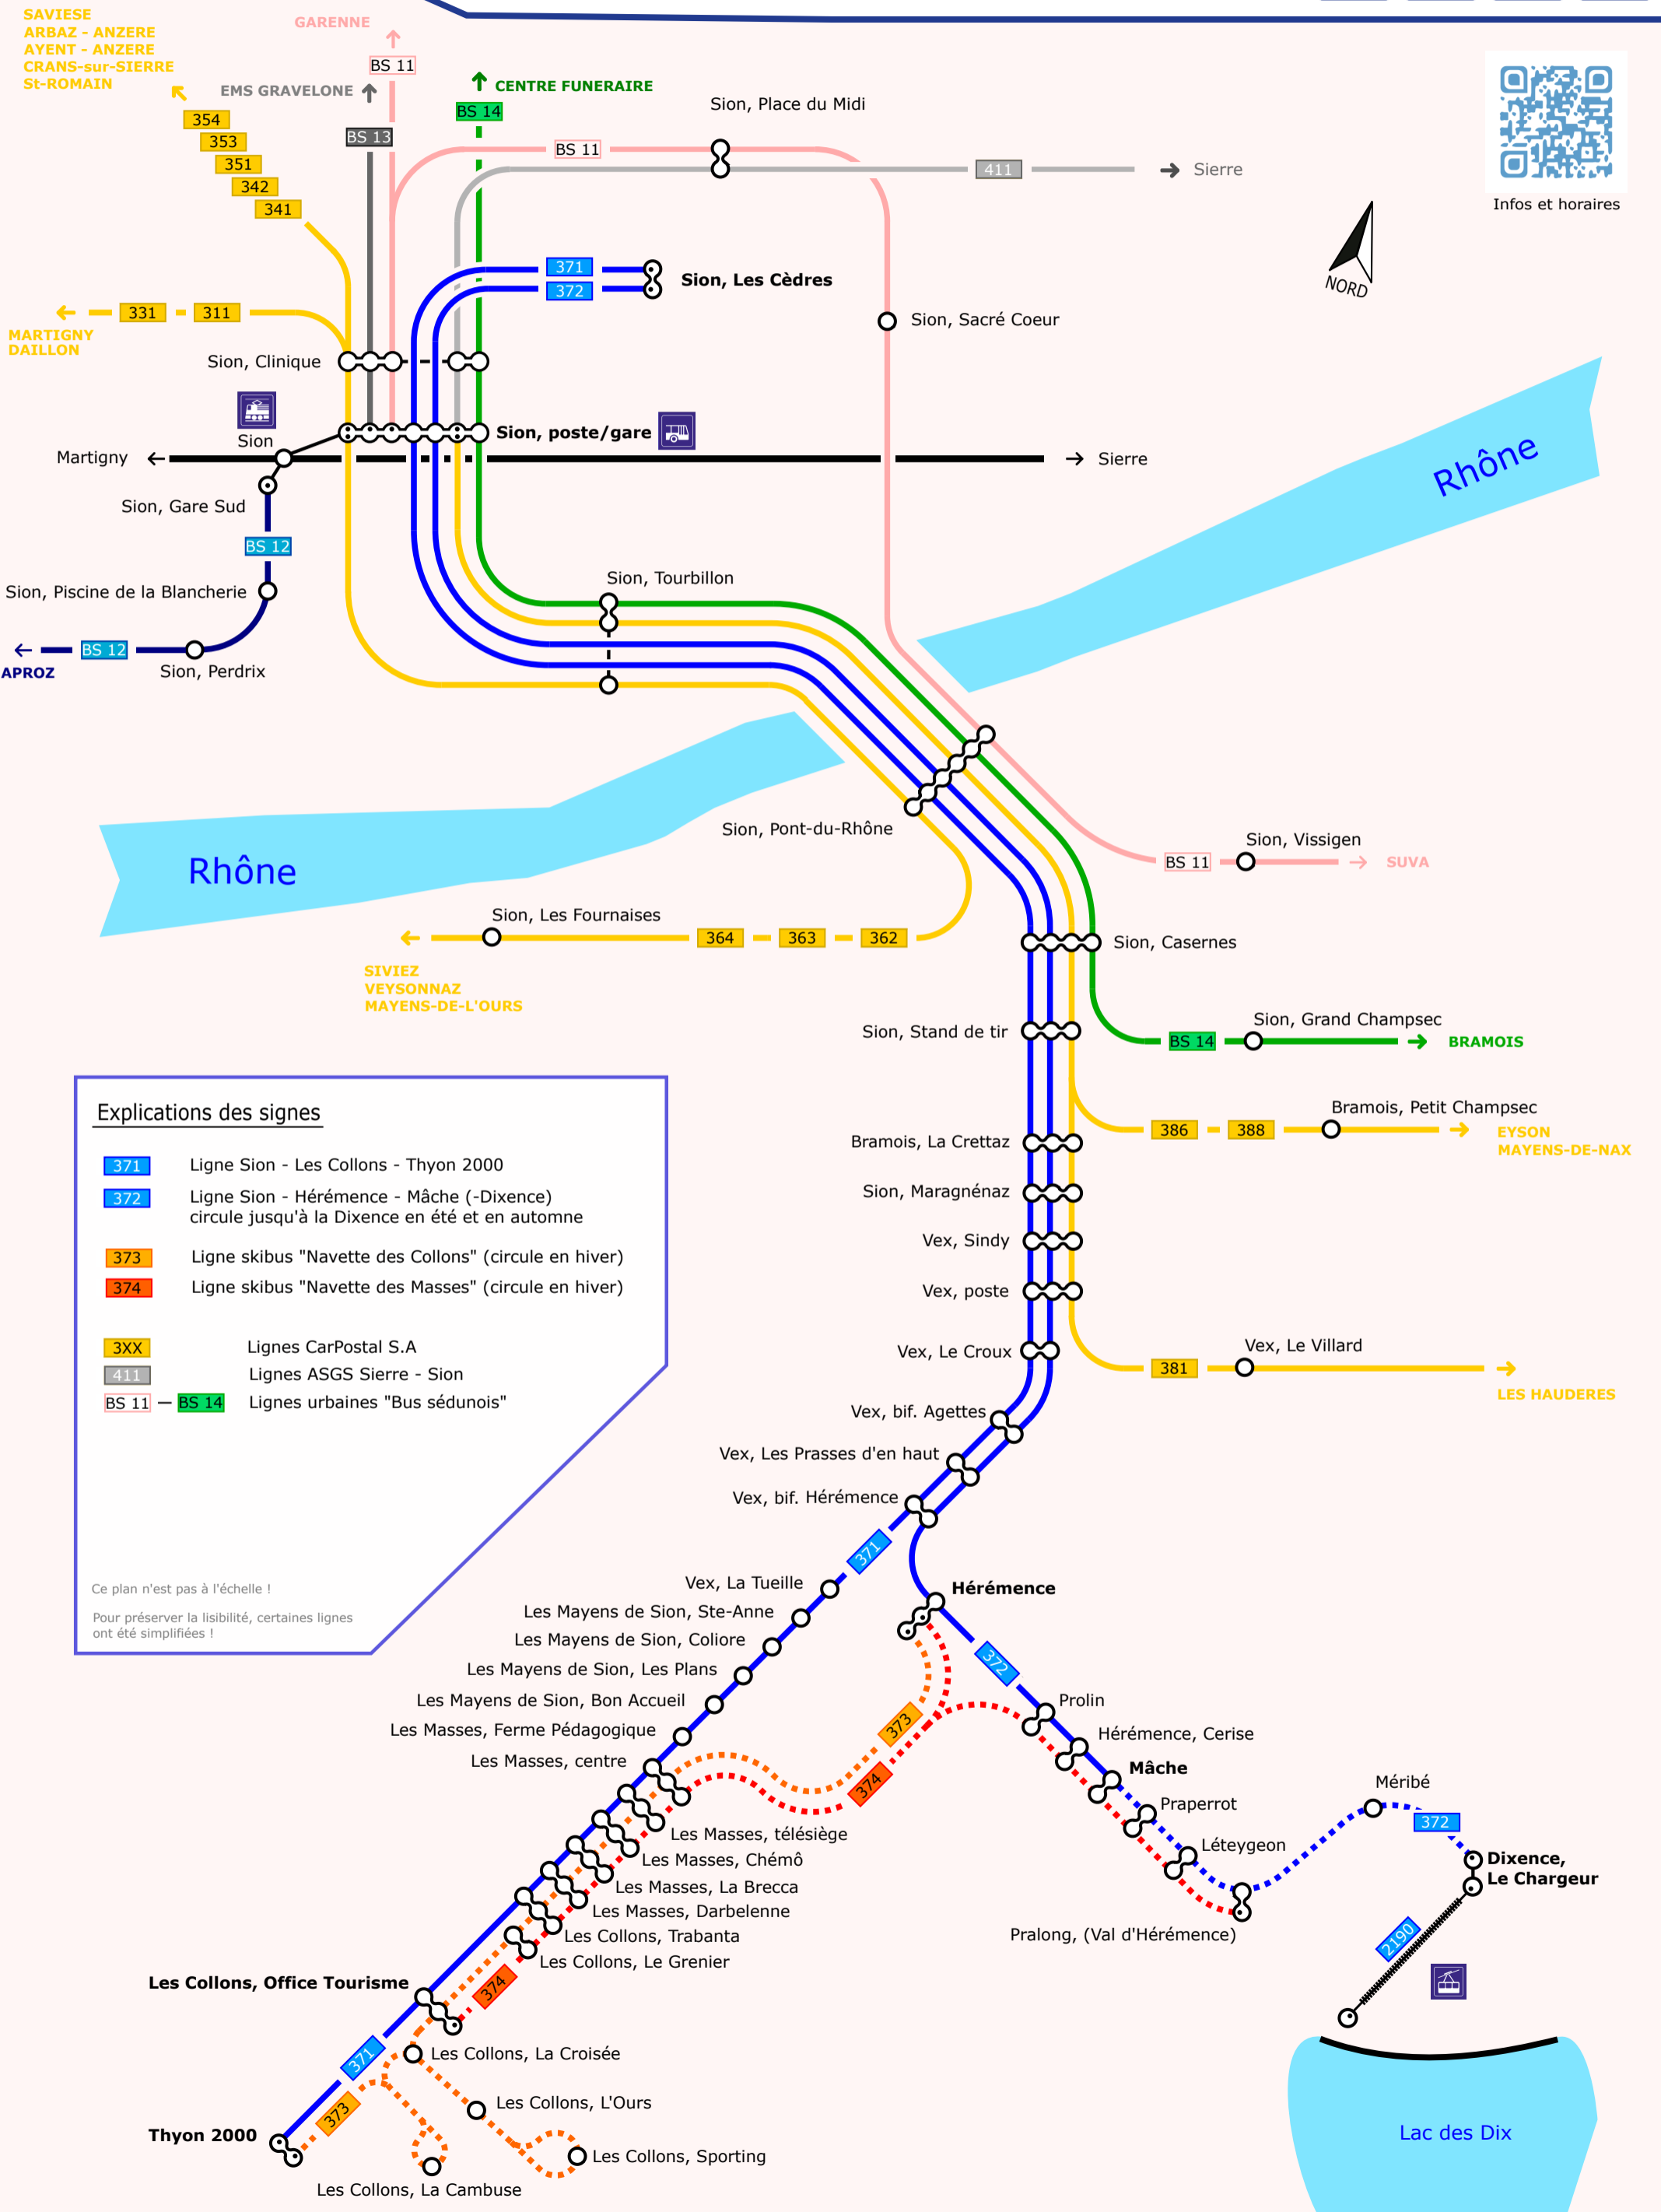

Plan du réseau Valable dès le 13.12.2020

371 372 373 374

Infos et horaires

Explications des signes

- 371 Ligne Sion - Les Collons - Thyon 2000
- 372 Ligne Sion - Hérémence - Mâche (-Dixence)
circule jusqu'à la Dixence en été et en automne
- 373 Ligne skibus "Navette des Collons" (circule en hiver)
- 374 Ligne skibus "Navette des Masses" (circule en hiver)
- 3XX Lignes CarPostal S.A
- 411 Lignes ASGS Sierre - Sion
- BS 11 - BS 14 Lignes urbaines "Bus séduois"

Ce plan n'est pas à l'échelle !

Pour préserver la lisibilité, certaines lignes ont été simplifiées !