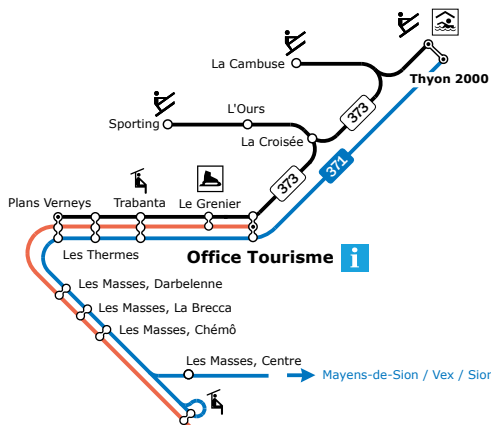

# SKI-BUS PRALONG - LES MASSES 25.12.21 - 18.04.22

Circule / Verkehrt / Rides:

**A** tous les jours } 25.12.-9.1.  
jeden Tag } et/und/and  
every day } 14.2.-6.3.  
et tous les week-ends } 25.12.- 17.4.  
und alle Wochenende }  
and every week-end }

"Last minutes" infos: [www.theytaz-excursions.ch](http://www.theytaz-excursions.ch)

- 371** Ligne régulière Sion - Les Collons - Thyon 2000
- 372** Ligne régulière Sion - Hérérence - Mâche
- 373** Skibus "Navette des Collons"
- 374** Skibus "Navette des Masses"

	373	374	374	374	374	374	374
Hérérence	08:05	10:00	---	A	A	A	---
Pralong	---	---	10:55	11:55	12:55	14:10	14:55
Prapperot	---	---	11:00	12:00	13:00	14:15	15:00
Les Masses, télésiège	08:15	10:08	11:20	12:20	13:20	14:35	15:20
Trabanta	08:28	10:15	---	---	---	---	15:27
Les Collons, Off. Tourisme	08:30	10:18	---	---	---	---	15:30
Thyon 2000	08:55	---	---	---	---	---	---

	374	374	374	374	374	374	373
Thyon 2000	---	A	A	A	A	---	17:15
Les Collons, Off. Tourisme	10:25	---	---	---	---	16:10	17:30
Trabanta	10:27	---	---	---	---	16:12	17:32
Les Masses, télésiège	10:35	11:20	12:20	13:20	14:35	16:20	17:41
Prapperot	10:48	11:33	12:33	13:33	14:48	---	---
Pralong	10:54	11:40	12:40	13:40	14:55	---	---
Hérérence	---	---	---	---	---	16:30	17:50
Vex, bif d'Hérérence	---	---	---	---	---	16:33	17:53