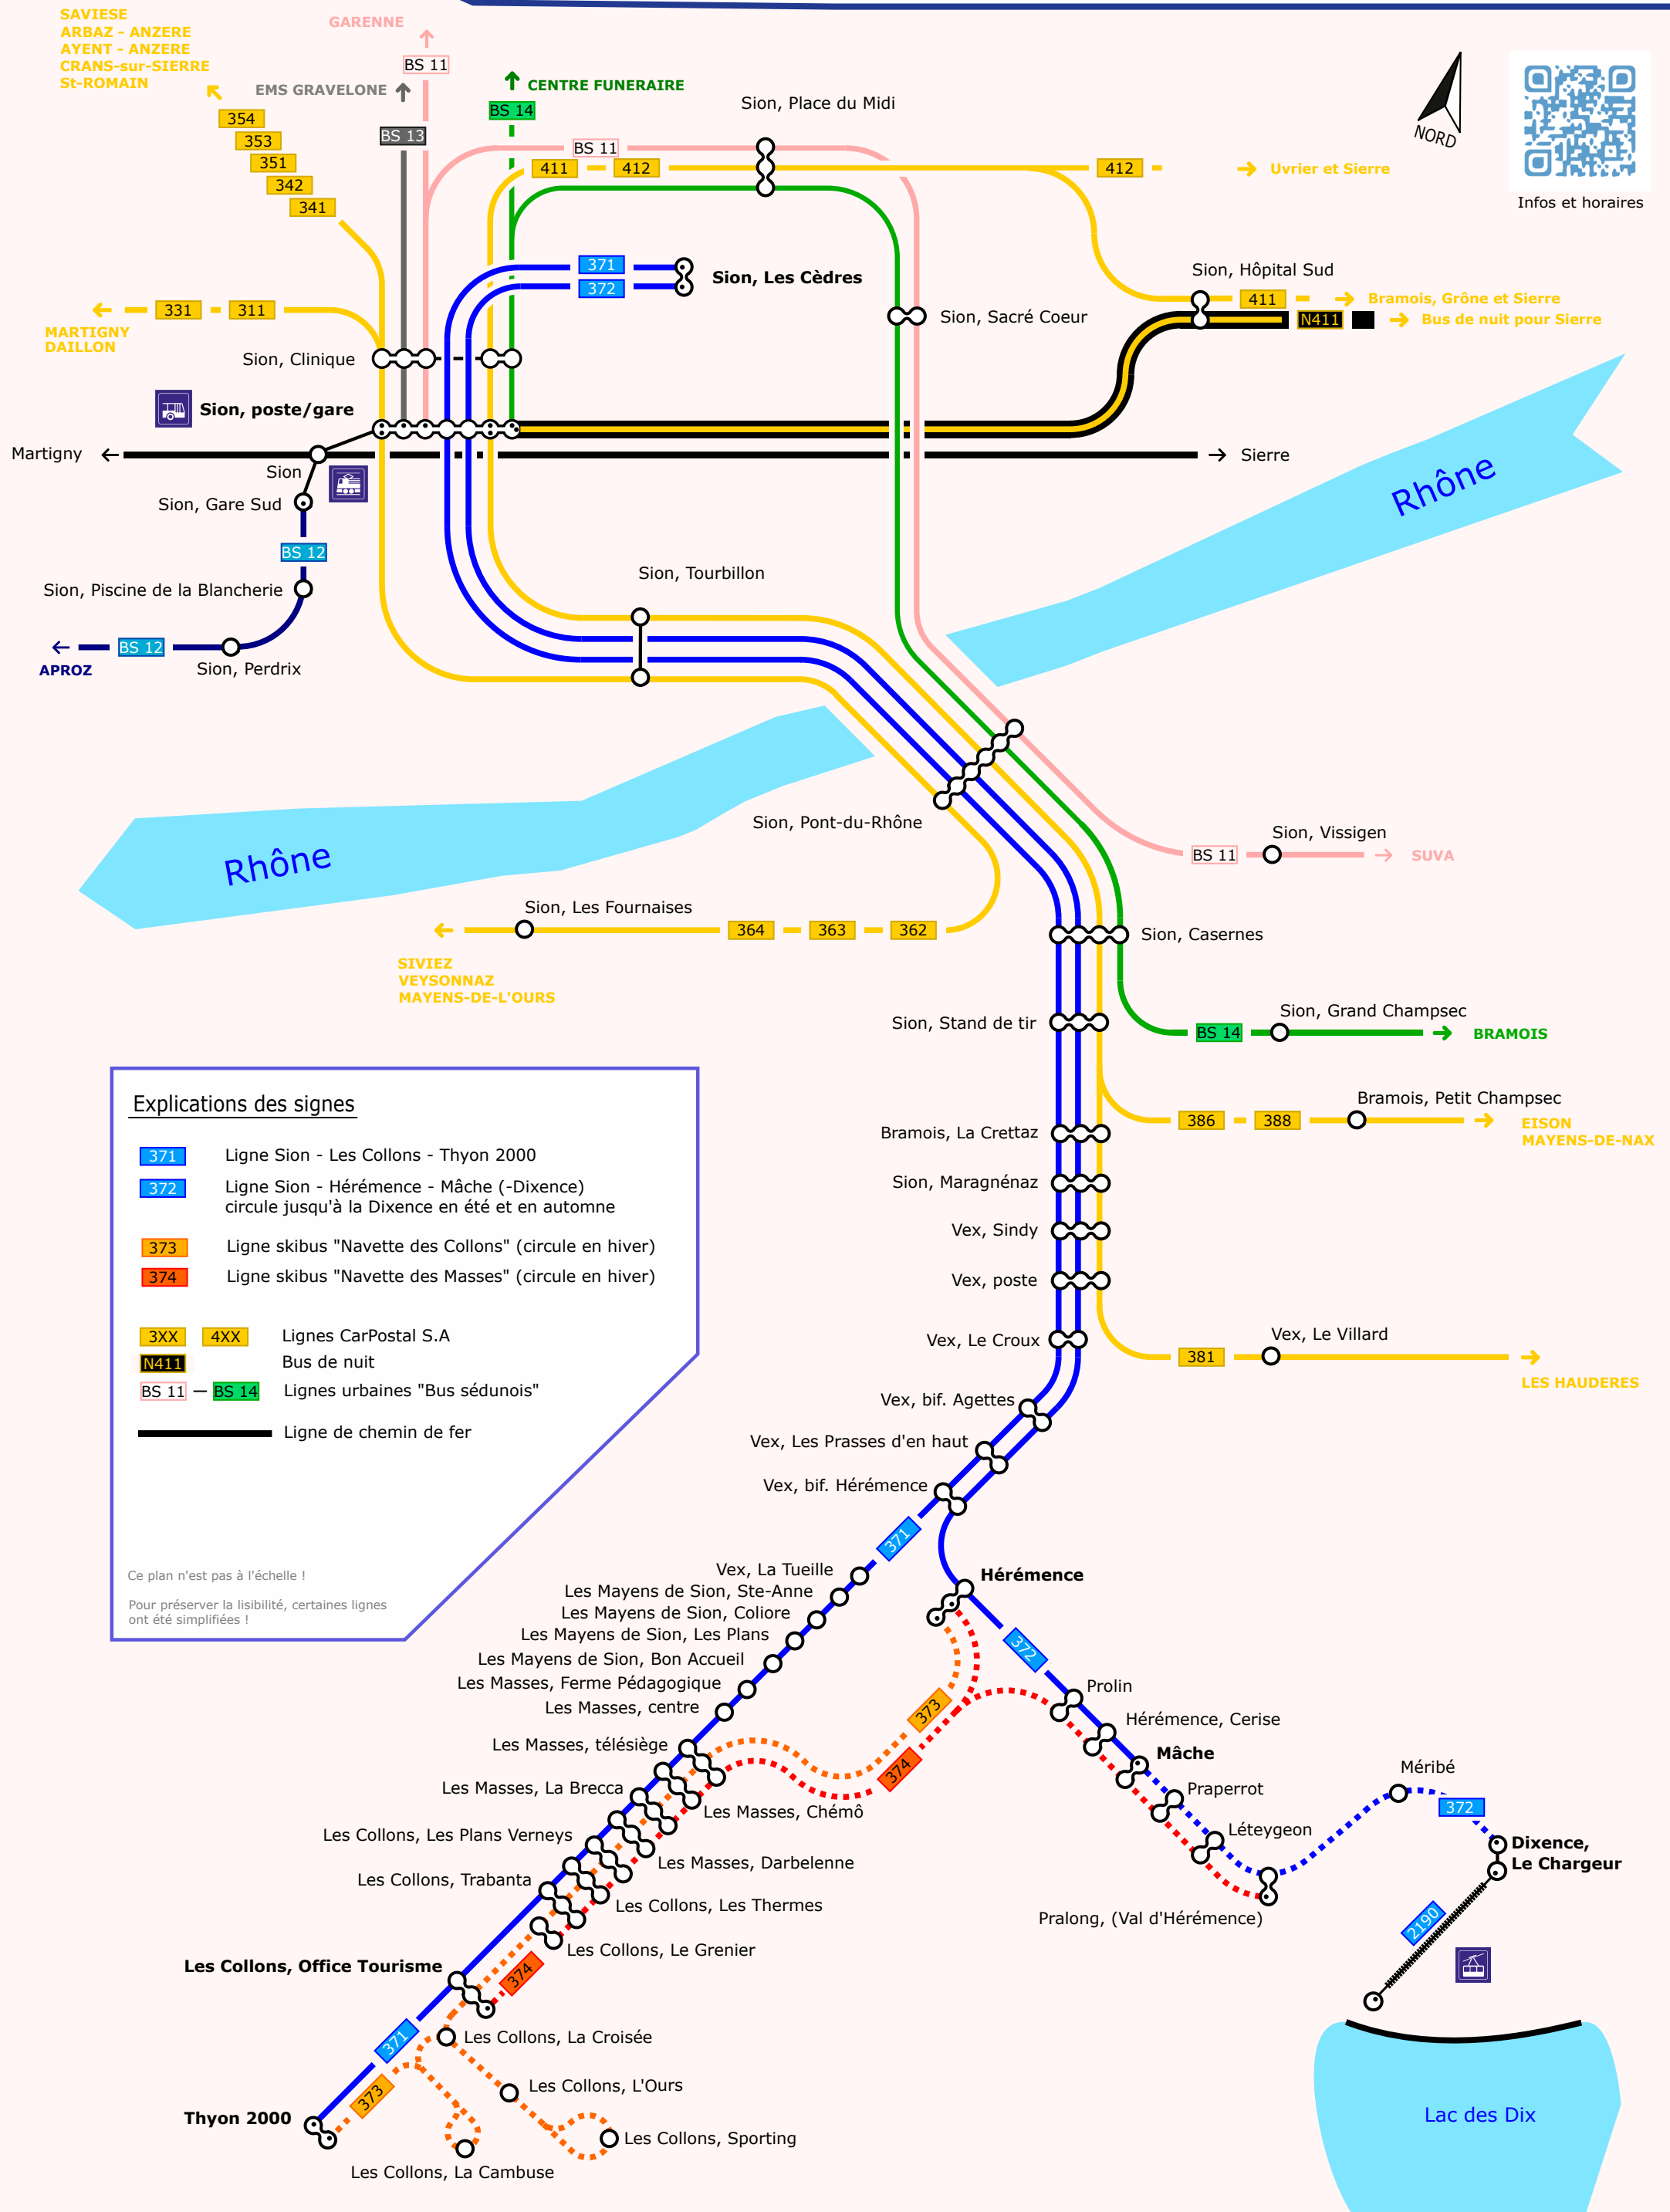

# Plan du réseau Valable dès le 11.12.2022

**371** **372** **373** **374**

### Explications des signes

- 371 Ligne Sion - Les Collons - Thyon 2000
- 372 Ligne Sion - Hérémence - Mâche (-Dixence) circule jusqu'à la Dixence en été et en automne
- 373 Ligne skibus "Navette des Collons" (circule en hiver)
- 374 Ligne skibus "Navette des Masses" (circule en hiver)
  
- 3XX 4XX Lignes CarPostal S.A
- N411 Bus de nuit
- BS 11 - BS 14 Lignes urbaines "Bus sédunois"
- Ligne de chemin de fer

Ce plan n'est pas à l'échelle !  
Pour préserver la lisibilité, certaines lignes ont été simplifiées !

Infos et horaires