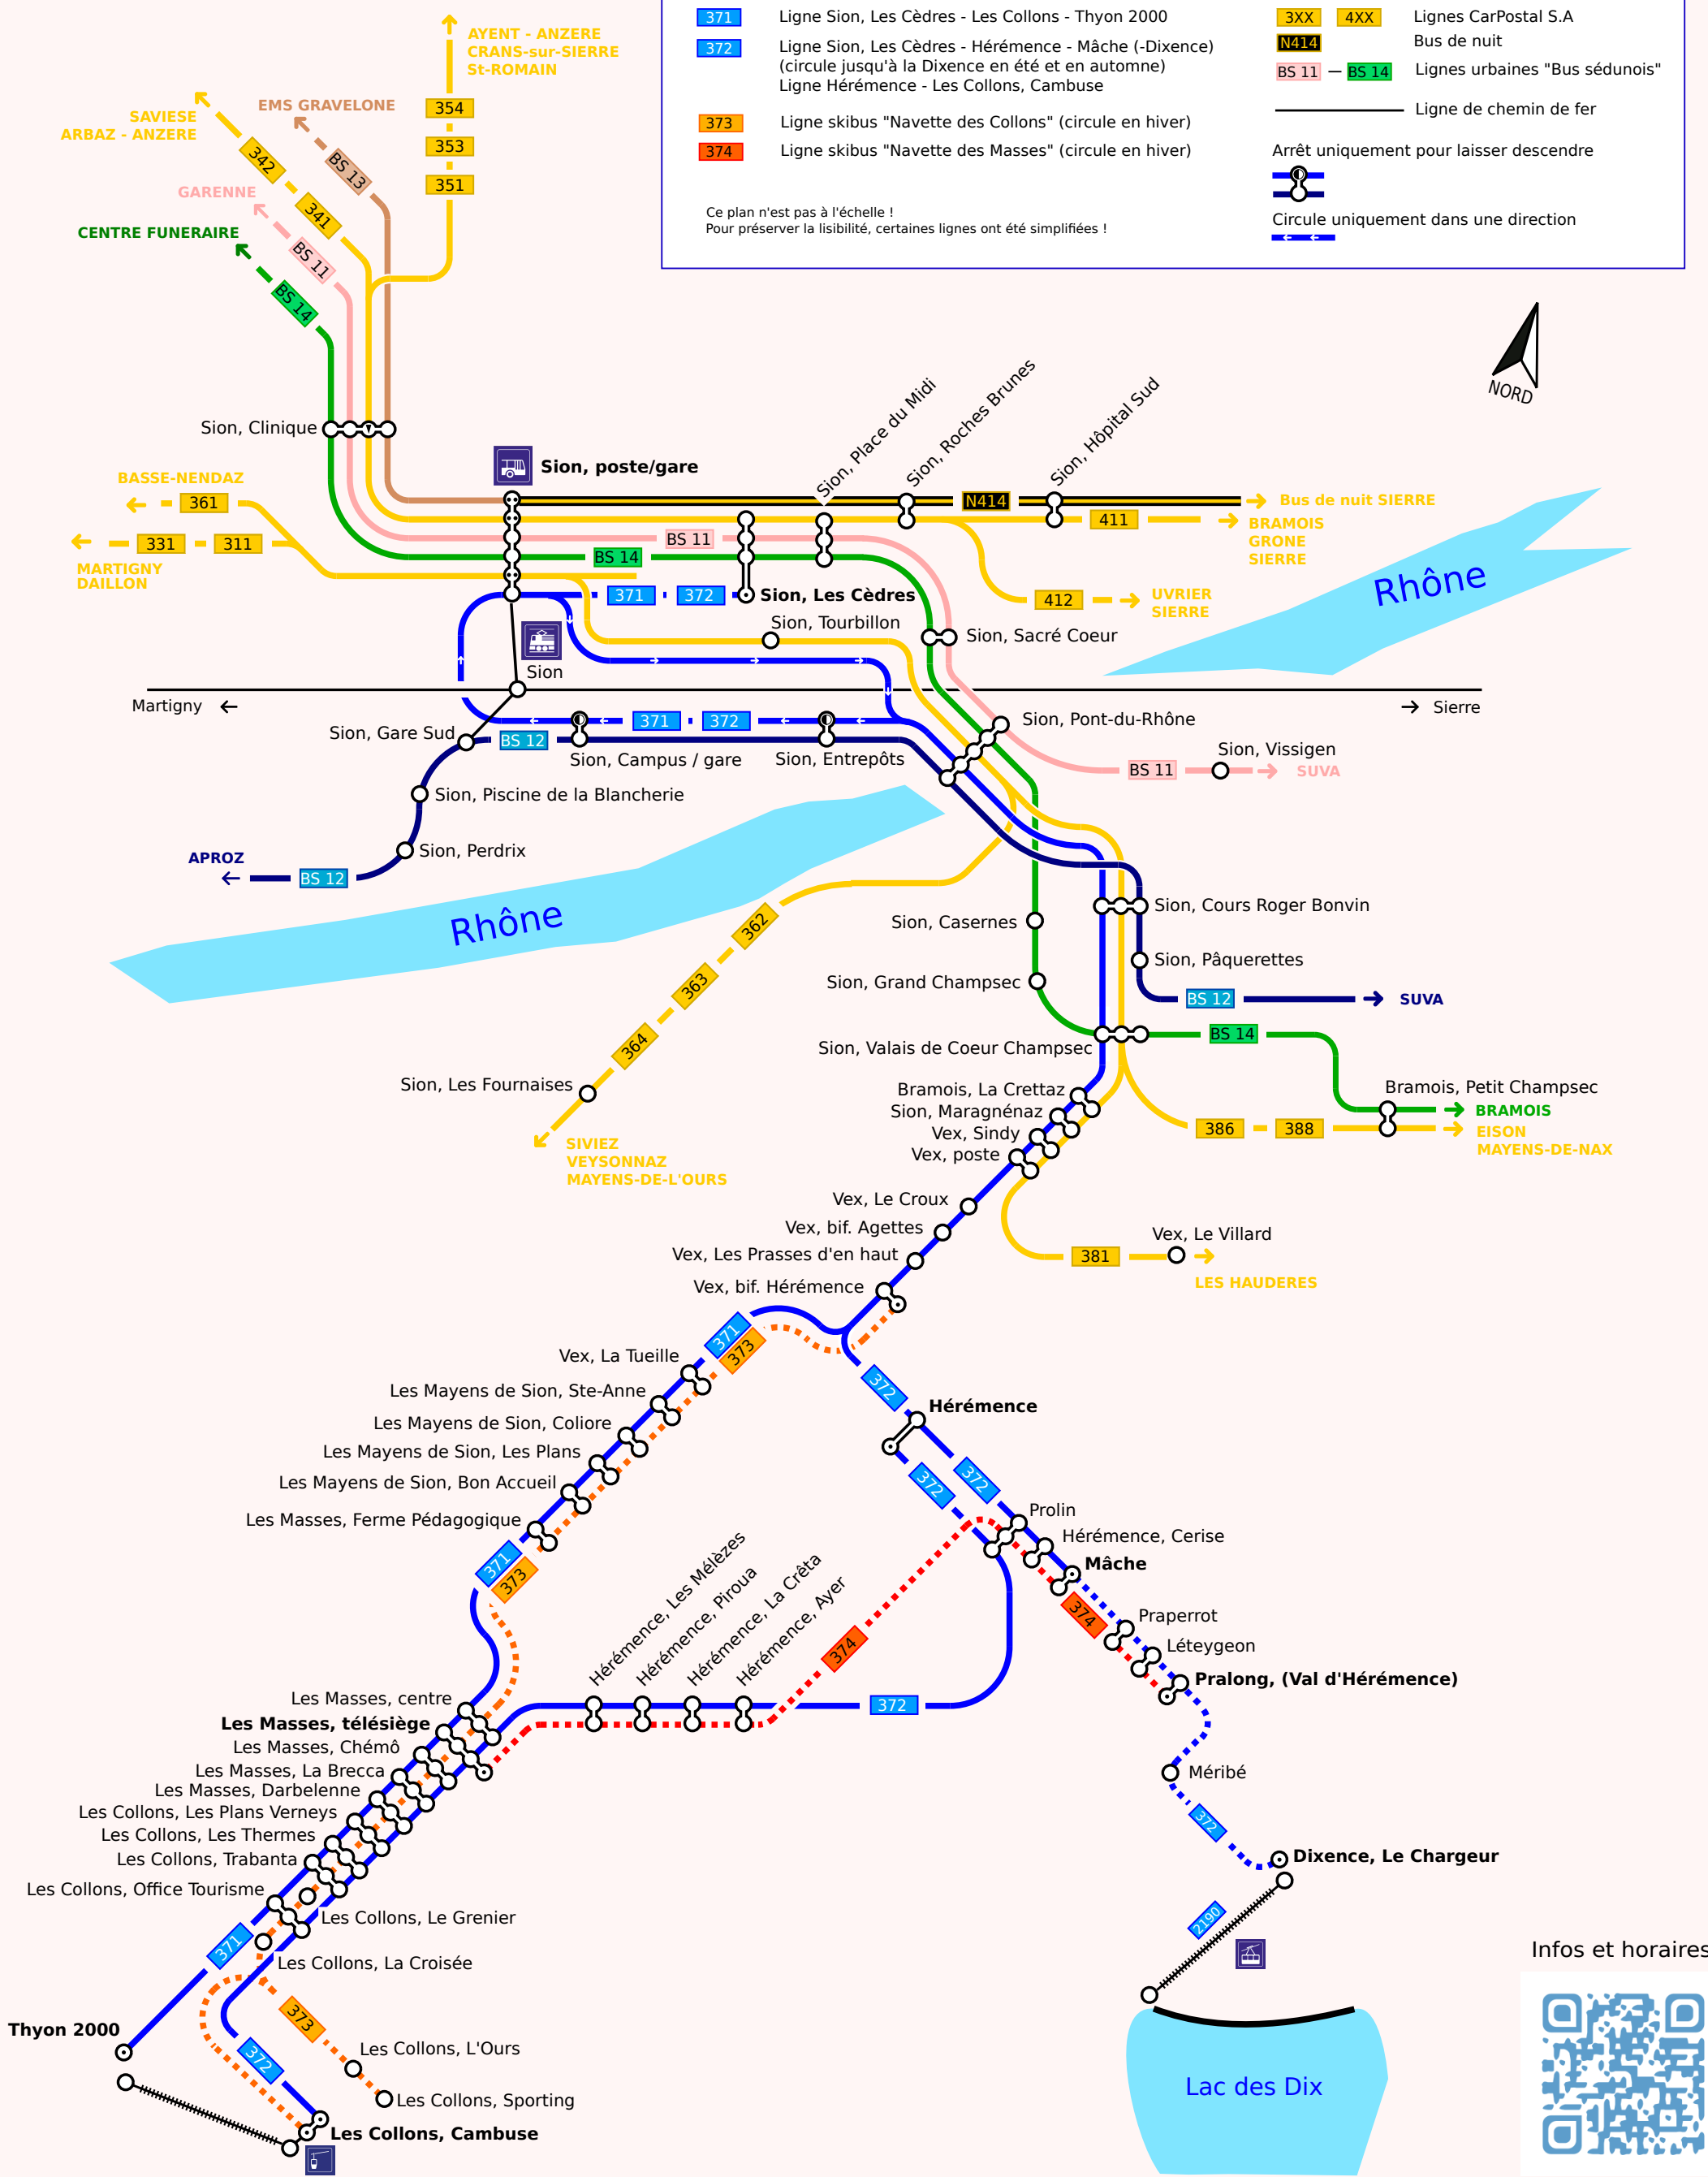

Plan du réseau 371 372 373 374

Valable dès le 10.12.2023

Explications des signes

- 371 Ligne Sion, Les Cèdres - Les Collons - Thyon 2000
 - 372 Ligne Sion, Les Cèdres - Hérémece - Mâche (-Dixence) (circule jusqu'à la Dixence en été et en automne)
Ligne Hérémece - Les Collons, Cambuse
 - 373 Ligne skibus "Navette des Collons" (circule en hiver)
 - 374 Ligne skibus "Navette des Masses" (circule en hiver)
 - 3XX 4XX Lignes CarPostal S.A
 - N414 Bus de nuit
 - BS 11 - BS 14 Lignes urbaines "Bus sédunois"
 - Ligne de chemin de fer
 - Arrêt uniquement pour laisser descendre
 - Circule uniquement dans une direction
- Ce plan n'est pas à l'échelle !
Pour préserver la lisibilité, certaines lignes ont été simplifiées !

Infos et horaires